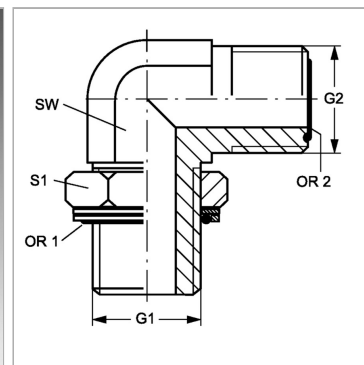

Характеристики

Конструкция	Угол 90°
Модель	Ввертный штуцер с регулировкой положения
Форма уплотнения 1	Кольцо круглого сечения и камерное кольцо
Соединение 1	Наружная резьба BSP, цилиндрическая
Форма уплотнения 2	Плоское уплотнение с кольцом круглого сечения
Соединение 2	Наружная резьба ORFS
Материал	Сталь
Защита поверхности	Гальваническое покрытие