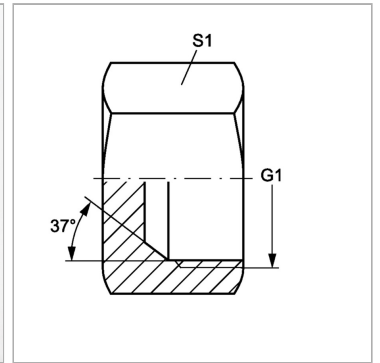

### Характеристики

<b>Конструкция</b>	прямые
<b>Модель</b>	Глухая гайка
<b>Форма уплотнения 1</b>	Внутренний конус 74°
<b>Соединение 1</b>	Внутренняя резьба UN/UNF
<b>Материал</b>	Сталь
<b>Защита поверхности</b>	Гальваническое покрытие

*SW, S1, S2, S3 = размер под ключ*