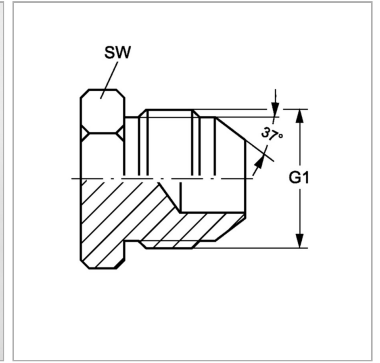

### Характеристики

<b>Модель</b>	Глухой штуцер
<b>Форма уплотнения 1</b>	Наружный конус 74°
<b>Соединение 1</b>	Наружная резьба UN/UNF
<b>Материал</b>	нержавеющая сталь

### Артикул

Наименование	G1	SW
<a href="#">VERSCHLUSSHJ04VA</a>	7/16" -20 UNF	13
<a href="#">VERSCHLUSSHJ05VA</a>	1/2" -20 UNF	14
<a href="#">VERSCHLUSSHJ06VA</a>	9/16" -18 UNF	17
<a href="#">VERSCHLUSSHJ08VA</a>	3/4" -16 UNF	19
<a href="#">VERSCHLUSSHJ10VA</a>	7/8" -14 UNF	24
<a href="#">VERSCHLUSSHJ12VA</a>	1.1/16" -12 UN	27
<a href="#">VERSCHLUSSHJ16VA</a>	1.5/16" -12 UN	36
<a href="#">VERSCHLUSSHJ20VA</a>	1.5/8" -12 UN	46
<a href="#">VERSCHLUSSHJ24VA</a>	1.7/8" -12 UN	51

SW, S1, S2, S3 = размер под ключ