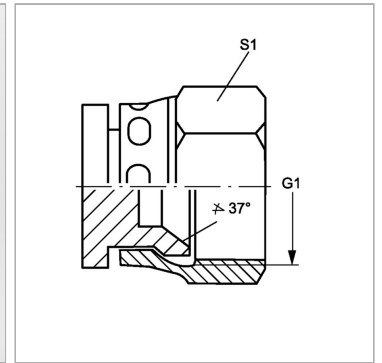

Характеристики

Конструкция	прямые
Модель	Глухая гайка
Форма уплотнения 1	Внутренний конус 74°
Соединение 1	Гаечная резьба UN/UNF
Материал	нержавеющая сталь

Артикул

Наименование	G1	S1
VERSCHLUSSAJ04VA	7/16" -20 UNF	14
VERSCHLUSSAJ05VA	1/2" -20 UNF	17
VERSCHLUSSAJ06VA	9/16" -18 UNF	19
VERSCHLUSSAJ08VA	3/4" -16 UNF	22
VERSCHLUSSAJ10VA	7/8" -14 UNF	27
VERSCHLUSSAJ12VA	1.1/16" -12 UN	32
VERSCHLUSSAJ16VA	1.5/16" -12 UN	41
VERSCHLUSSAJ20VA	1.5/8" -12 UN	50
VERSCHLUSSAJ24VA	1.7/8" -12 UN	60

SW, S1, S2, S3 = размер под ключ