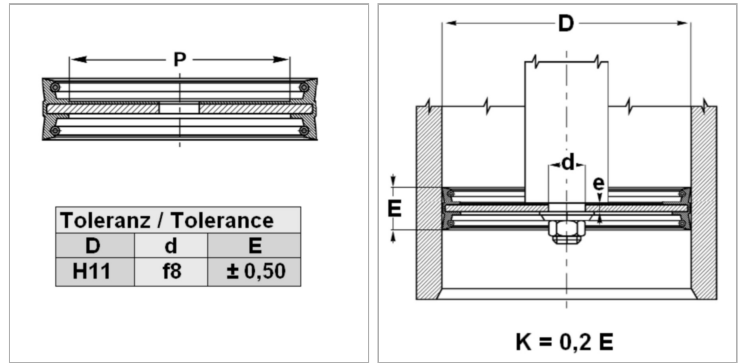

Характеристики

Модель	Поршневые комплекты
Применение	Гидравлика

Артикул

Наименование	D	d	P	E	e
TDO080FPM	80	12,2	54	30	5,0
TDO100FPM	100	12,2	72	35	6,0