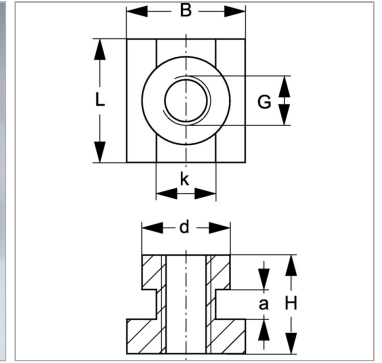

### Характеристики

<b>Модель</b>	Для однотрубных хомутов
<b>Серия</b>	Тяжелый
<b>Норма</b>	DIN 3015
<b>Материал</b>	нержавеющая сталь 1.4571

### Описание

Для хомутов размера 1-4 тяжелой серии.

### Артикул

Наименование	a	B	d	G	H	K	L
<a href="#">SRSSM30-50V4</a>	6	24	17,8	M 10	20	12,0	25
<a href="#">SRSSM60V4</a>	6	24	19,8	M 12	23	12,0	25