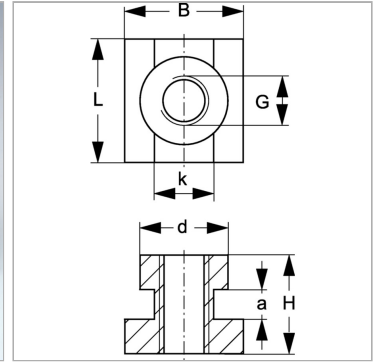

## Гайка несущей направляющей для однотрубного хомута

Обновлено: 05.04.24

### Характеристики

<b>Модель</b>	Для однотрубных хомутов
<b>Серия</b>	Тяжелый
<b>Норма</b>	DIN 3015
<b>Материал</b>	Сталь (чистая)

### Артикул

Наименование	a	B	d	G	H	K	L
<a href="#">SRSSM30-50H</a>	6,0	24	18,0	M 10	20,0	11,5	24
<a href="#">SRSSM60-H</a>	7,5	25	20,0	M 12	23,5	12,0	25