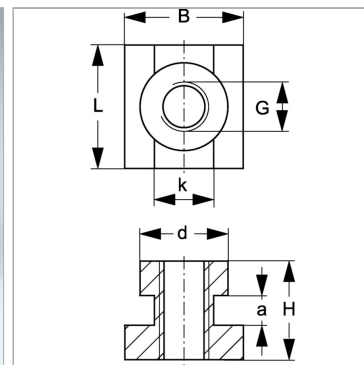

### Характеристики

<b>Модель</b>	Для однотрубных хомутов
<b>Серия</b>	Тяжелый
<b>Норма</b>	DIN 3015
<b>Материал</b>	Сталь
<b>Защита поверхности</b>	Гальваническое покрытие

### Описание

Для хомутов размера 1-4 тяжелой серии.

### Артикул

Наименование	a	B	d	G	H	K	L
<a href="#">SRSSM60</a>	6	24	19,8	M 12	23	12,0	25