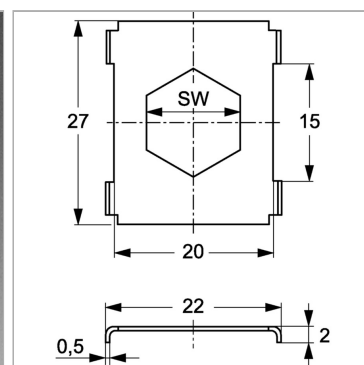

### Характеристики

<b>Модель</b>	Для двухтрубных хомутов
<b>Норма</b>	DIN 3015-3
<b>Материал</b>	нержавеющая сталь 1.4571

### Артикул

Наименование	SW
<a href="#">SRSSI1DV4</a>	11
<a href="#">SRSSI2DV4</a>	12