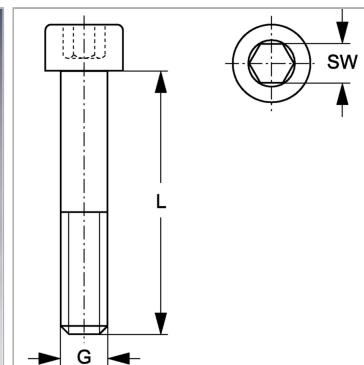

## Винт с внутренним шестигранником, однотрубный хомут

Обновлено: 04.20.24

### Характеристики

<b>Модель</b>	Для однотрубных хомутов
<b>Серия</b>	Тяжелый
<b>Норма</b>	DIN 912 (ISO 4762)
<b>Материал</b>	Сталь
<b>Защита поверхности</b>	Гальваническое покрытие

### Артикул

Наименование	G	L	SW
<a href="#">SRSIS30</a>	M 10	45	8
<a href="#">SRSIS40</a>	M 10	60	8
<a href="#">SRSIS50</a>	M 10	70	8
<a href="#">SRSIS60</a>	M 12	100	10
<a href="#">SRSIS70</a>	M 16	130	14
<a href="#">SRSIS80</a>	M 20	190	17
<a href="#">SRSIS90</a>	M 24	220	19
<a href="#">SRSIS100</a>	M 30	300	22