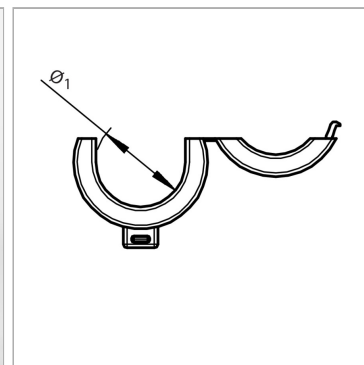

Характеристики

Норма	DIN 3015-3
Температура min.	-40 °C
Температура макс.	120 °C
Материал	Полиамид 6

Артикул

Наименование	Цвет	Внутренний Ø
SRSEINR212PARA	черный	12,0
SRSEINR215PARA	черный	15,0
SRSEINR315PARA	черный	15,0
SRSEINR318PARA	черный	18,0
SRSEINR320PARA	черный	20,0
SRSEINR322PARA	черный	22,0