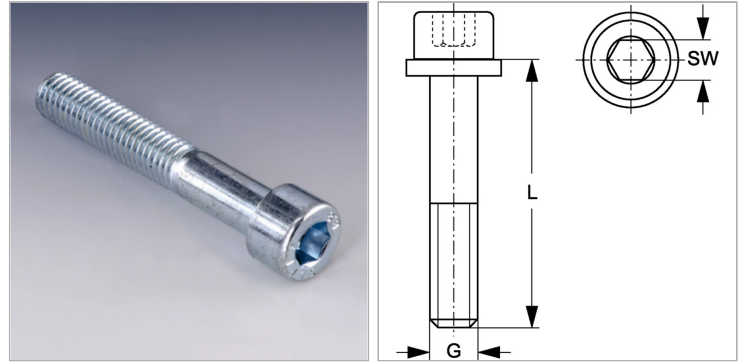

## Винт с внутренним шестигранником, однотрубный хомут

Обновлено: 05.01.24

### Характеристики

<b>Модель</b>	Для однотрубных хомутов
<b>Серия</b>	Легкий
<b>Норма</b>	DIN 912 (ISO 4762)
<b>Материал</b>	Сталь
<b>Защита поверхности</b>	Гальваническое покрытие

### Комплект поставки

с подкладной шайбой