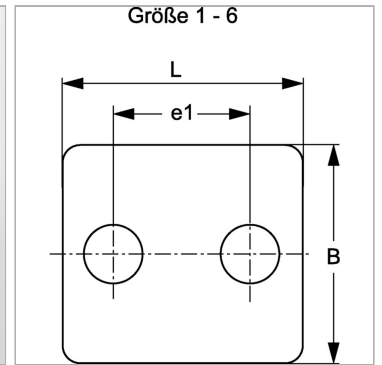

### Характеристики

<b>Модель</b>	Для однострубных хомутов
<b>Серия</b>	Легкий
<b>Норма</b>	DIN 3015-1
<b>Материал</b>	нержавеющая сталь 1.4571

### Артикул

Наименование	B	e1	L
<a href="#">SRSDP1AV4</a>	30,0	20,0	34,0
<a href="#">SRSDP2V4</a>	30,0	26,0	40,0
<a href="#">SRSDP3V4</a>	30,0	33,0	48,0
<a href="#">SRSDP4V4</a>	30,0	40,0	57,0
<a href="#">SRSDP5V4</a>	30,0	52,0	70,0
<a href="#">SRSDP6V4</a>	30,0	66,0	86,0