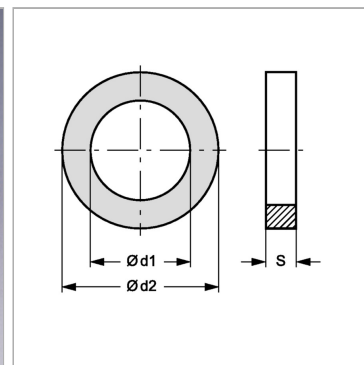

Характеристики

Подходит для Втулки вставной муфты SKM...AE

Материал ПВХ

Артикул

Наименование	Ø d1	Ø d2	S
SKMSTUETZRING3AE	21,0	26,5	1,0