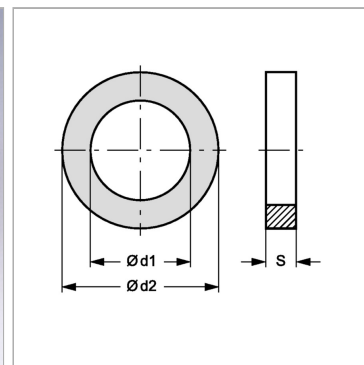

### Характеристики

<b>Подходит для</b>	Подвижная половина трубопроводной муфты
<b>Материал</b>	NBR - Acrylic-nitrile, butadiene rubber

### Артикул

Наименование	$\varnothing d1$	$\varnothing d2$	S	Типоразмер
<a href="#">RKLDICHTUNG1</a>	15,5	17,1	1,6	1
<a href="#">RKLDICHTUNG2</a>	15,0	18,0	1,5	2
<a href="#">RKLDICHTUNG3</a>	20,0	27,0	2,0	3
<a href="#">RKLDICHTUNG4</a>	25,0	29,3	1,7	4