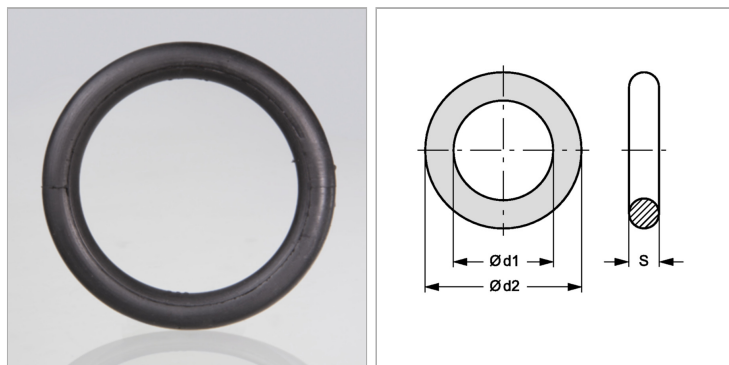

Характеристики

Артикул

Наименование	Ø d1	Ø d2	S
PRTORING50	64	86	11,0
PRTORING70	87	110	11,5
PRTORING89	112	140	14,0
PRTORING108	124	160	18,0
PRTORING133	146	190	22,0
PRTORING159	180	220	20,0
PRTORING216	256	306	25,0