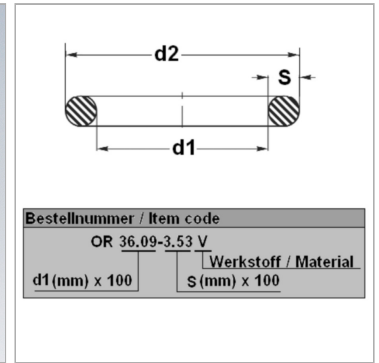

Характеристики

Модель	Кольцо круглого сечения
Температура макс.	100 °C
Температура min.	-30 °C
Материал	NBR, твердость по Шору A 70

Артикул

Наименование	d1	d2	s	Единица упаковки
OR31-1.5	31,00	34,00	1,50	100 шт.
OR31-2	31,00	35,00	2,00	100 шт.
OR31-2.5	31,00	36,00	2,50	100 шт.
OR31-3	31,00	37,00	3,00	100 шт.
OR31-3.5	31,00	38,00	3,50	.*
OR31-4	31,00	39,00	4,00	100 шт.
OR31-4.5	31,00	40,00	4,50	25 шт.
OR31-5	31,00	41,00	5,00	25 шт.
OR31-6	31,00	43,00	6,00	.*
OR31.12-5.34	31,12	41,80	5,34	.*
OR31.2-3	31,20	37,20	3,00	.*
OR31.34-3.53	31,34	38,40	3,53	100 шт.
OR31.42-2.62	31,42	36,66	2,62	100 шт.
OR31.47-1.78	31,47	35,03	1,78	100 шт.
OR31.5-2	31,50	35,50	2,00	.*
OR31.5-2.5	31,50	36,50	2,50	.*
OR31.5-3	31,50	37,50	3,00	.*
OR32-1	32,00	34,00	1,00	100 шт.
OR32-1.5	32,00	35,00	1,50	100 шт.
OR32-2	32,00	36,00	2,00	100 шт.
OR32-2.5	32,00	37,00	2,50	.*
OR32-3	32,00	38,00	3,00	100 шт.
OR32-3.5	32,00	39,00	3,50	25 шт.
OR32-4	32,00	40,00	4,00	100 шт.
OR32-5	32,00	42,00	5,00	25 шт.
OR32-6	32,00	44,00	6,00	.*
OR32.1-1.6	32,10	35,30	1,60	.*
OR32.2-3	32,20	38,20	3,00	100 шт.
OR32.42-1.98	32,42	36,38	1,98	.*
OR32.5-1.5	32,50	35,50	1,50	.*
OR32.5-2	32,50	36,50	2,00	.*
OR32.5-2.5	32,50	37,50	2,50	.*
OR32.5-3	32,50	38,50	3,00	.*
OR32.5-3.6	32,50	39,70	3,60	25 шт.
OR32.69-5.34	32,69	43,37	5,34	.*
OR32.7-1.3	32,70	35,30	1,30	.*
OR32.92-1.98	32,92	36,88	1,98	.*
OR32.92-3.53	32,92	39,98	3,53	100 шт.
OR33-2	33,00	37,00	2,00	100 шт.
OR33-2.5	33,00	38,00	2,50	100 шт.
OR33-2.62	33,00	38,24	2,62	.*
OR33-3	33,00	39,00	3,00	100 шт.
OR33-3.5	33,00	40,00	3,50	25 шт.
OR33-4	33,00	41,00	4,00	25 шт.
OR33-5	33,00	43,00	5,00	.*
OR33-6	33,00	45,00	6,00	.*
OR33.05-1.78	33,05	36,61	1,78	.*
OR33.3-2.4	33,30	38,10	2,40	100 шт.
OR33.5-2	33,50	37,50	2,00	.*
OR33.5-2.5	33,50	38,50	2,50	.*
OR33.5-3	33,50	39,50	3,00	.*
OR33.92-3.53	33,92	40,98	3,53	25 шт.