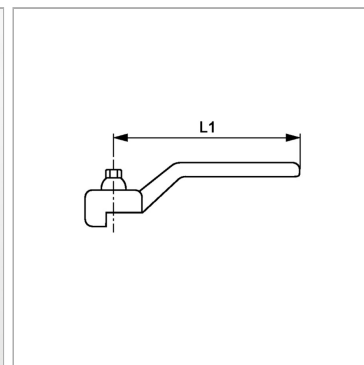

### Характеристики

Подходит для	Шаровой кран низкого давления
Материал	Сталь

DN = номинальный диаметр, номинальный внутренний диаметр