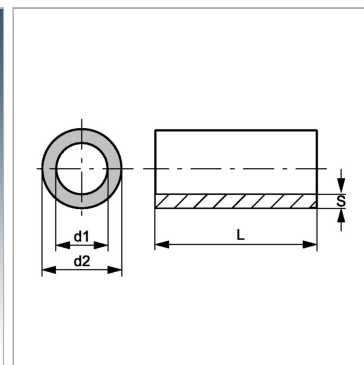

Характеристики

Модель	Медная водопроводная труба
Материал	Медь

Артикул

Наименование

[KUR10-1K](#)[KUR12-1K](#)[KUR15-1K](#)[KUR18-1K](#)

$\emptyset d2$ = наружный диаметр трубы