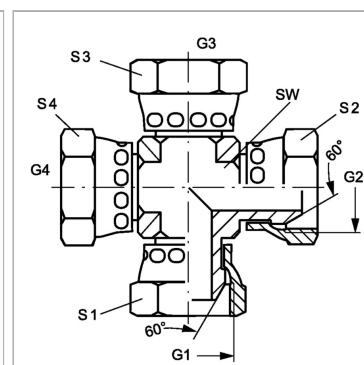

### Характеристики

<b>Конструкция</b>	К-образная форма
<b>Модель</b>	Соединители
<b>Форма уплотнения 1 - 4</b>	Наружный конус 60°
<b>Соединение 1 - 4</b>	Гаечная резьба BSP
<b>Материал</b>	нержавеющая сталь

### Артикул

Наименование	G1 - G4	SW	S1 - S4
<a href="#">KAB02VA</a>	G 1/8" -28	11	14
<a href="#">KAB04VA</a>	G 1/4" -19	14	19
<a href="#">KAB06VA</a>	G 3/8" -19	19	22
<a href="#">KAB08VA</a>	G 1/2" -14	22	27
<a href="#">KAB12VA</a>	G 3/4" -14	27	32
<a href="#">KAB16VA</a>	G 1" -11	33	41

SW, S1, S2, S3 = размер под ключ