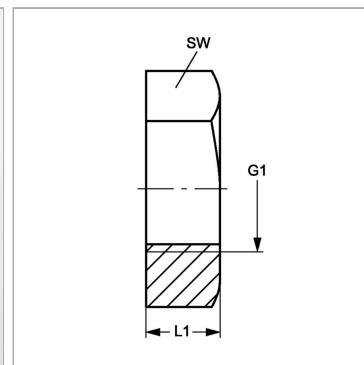

Характеристики

| | |
|---------------------------|-------------------------|
| Модель | Контргайка |
| Норма | DIN 80705 |
| Материал | Сталь |
| Защита поверхности | Гальваническое покрытие |

Артикул

| Наименование | Номер изделия поставщика | G1 | L1 | SW |
|-------------------------|--------------------------|------------|----|----|
| K404-07 | КМ/М 22 X 1,5 | M 22 x 1,5 | 8 | 27 |
| K404-08 | КМ/М 26 X 1,5 | M 26 x 1,5 | 8 | 32 |

SW = размер под ключ