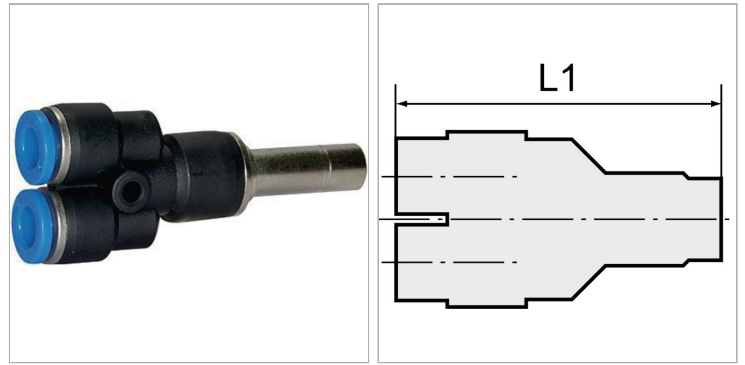

## Артикул

Наименование	Вставной ниппель	L1
<a href="#">K-07405028</a>	4	40,5
<a href="#">K-07405029</a>	6	43,5