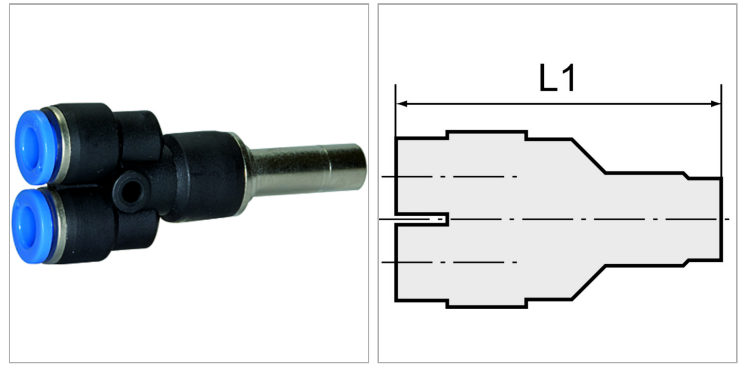

Характеристики

Артикул

Наименование	Вставной ниппель	L1
K-07405025	3	38,0
K-07405026	4	43,0
K-07405027	6	46,0