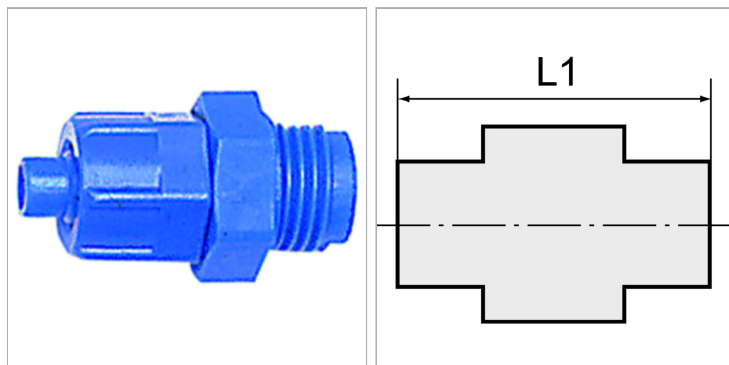

Характеристики

Область температур	-10 °C to +60 °C
Рабочее давление	0 - 10 bar

Указания

Прочие данные только по запросу.

Артикул

Наименование	Резьба	L1
K-07403315	G 1/8	28,0
K-07403316	G 1/8	29,5
K-07403317	G 1/4	31,0
K-07403318	G 1/4	32,0
K-07403319	G 1/4	37,5
K-07403320	G 1/4	34,0
K-07403321	G 3/8	34,0
K-07403322	G 3/8	35,5
K-07403323	G 3/8	37,5