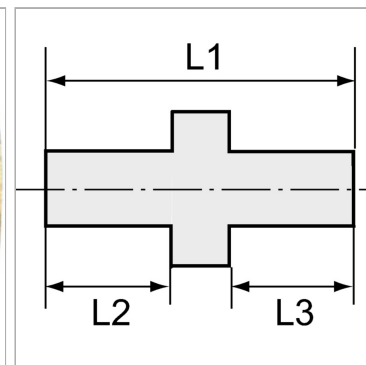

Характеристики

Рабочее давление	10 bar
Температура окружающей среды	Max. +90 °C
Температура среды	Max. +90 °C
Материал	Brass with a bare metal surface
Дополнительная информация	Weitere Typen und Größen auf Anfrage.

Указания

Прочие данные только по запросу. The dimensions of the standard screw fittings may change slightly during the life of the catalogue as a result of optimisation processes.

Дополнительная информация

Further types and dimensions on request.

Артикул

Наименование	L3	Резьба 1	Резьба 2	L1	L2
K-07351126	9,0	M 14 x 1,5	M 14 x 1,5	23,0	9,0
K-07351127	9,0	M 16 x 1,5	M 16 x 1,5	23,0	9,0
K-07351128	16,0	M 24 x 1,5	M 24 x 1,5	40,0	16,0
K-07400004	5,0	M 5	M 5	13,0	5,0
K-07405965	7,0	M 5	G 1/8	16,0	5,0
K-07400006	9,0	M 5	G 1/4	21,0	7,0
K-07400001	8,0	G 1/8	G 1/8	21,0	8,0
K-07400002	8,0	G 1/8	G 1/4	22,0	9,0
K-07400003	11,0	G 1/8	G 3/8	25,0	9,0
K-07400007	9,0	G 1/4	G 1/4	23,0	9,0
K-07400031	10,0	-	-	25,0	10,0
K-07400008	10,0	G 1/4	G 3/8	24,0	9,0
K-07400009	12,0	G 1/4	G 1/2	29,0	11,0
K-07400010	10,0	G 3/8	G 3/8	25,0	10,0
K-07400032	13,5	-	-	37,0	13,5
K-07400011	12,0	G 3/8	G 1/2	27,0	10,0
K-07400012	16,0	G 3/8	G 3/4	36,0	12,0
K-07400013	12,0	G 1/2	G 1/2	29,0	12,0
K-07400014	12,0	G 1/2	G 3/4	33,0	12,0
K-07400015	16,0	G 1/2	G 1	40,0	16,0
K-07400016	12,0	G 3/4	G 3/4	33,0	12,0
K-07400017	16,0	G 3/4	G 1	40,0	16,0
K-07400018	13,0	G 1	G 1	32,0	13,0
K-07400019	12,0	G 1	G 1 1/4	32,0	14,0
K-07400020	14,5	G 1	G 1 1/2	39,0	14,5
K-07404436	15,0	G 1	G 2	42,0	18,0
K-07400021	16,0	G 1 1/4	G 1 1/4	39,0	16,0
K-07400022	18,0	G 1 1/4	G 1 1/2	40,5	15,0
K-07404437	29,5	G 1 1/4	G 2	43,0	29,5
K-07400023	20,0	G 1 1/2	G 1 1/2	50,0	20,0
K-07400024	17,0	G 1 1/2	G 2	43,0	17,0
K-07400025	20,0	G 2	G 2	50,0	20,0
K-07404438	19,0	G 2	G 2 1/2	54,0	24,0
K-07404439	20,0	G 2	G 3	50,0	20,0
K-07404440	24,0	G 2 1/2	G 2 1/2	59,0	24,0
K-07404441	22,5	G 2 1/2	G 3	52,5	20,0
K-07404442	24,5	G 3	G 3	60,0	24,5