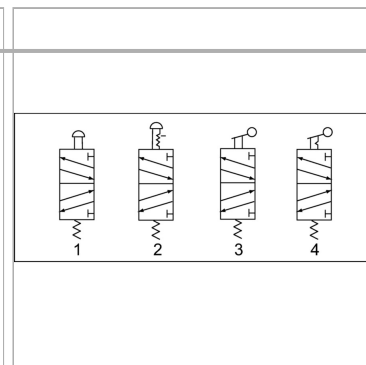

# K-WV 5/2 MANU PILZTAS NOT SCHALT M5

5/2-way valve, manually operated, with mushroom pushbutton and emergency latch, bistable, for panel mounting

Обновлено: 05.04.24

## Характеристики

Рабочее давление	0 - 10 bar
Область температур	-20 °C to +70 °C
Измерение расхода воздуха	At P1 = 8 bar, P2 = 6 bar and pressure drop $\Delta p = 1$ bar
Корпус клапана	Aluminium alloy

## Артикул

Наименование	Подключение вентиляции	Расход пот.	Цвет рукоятки переключения	Номер схемы соединений
<a href="#">K-07150308</a>	G 1/8	450	красный	2
<a href="#">K-07150309</a>	G 1/8	550	красный	2