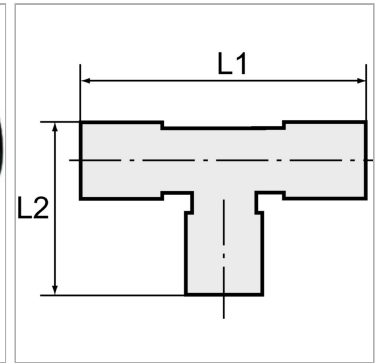

Указания

Прочие данные только по запросу.

Описание

Prevents penetration of water into the stub

Дополнительная информация

A detailed brochure containing installation instructions and information about pipe sizing is available for this product range

Артикул

| Наименование | L1 | L2 |
|----------------------------|------|------|
| K-07100863 | 98,0 | 48,0 |