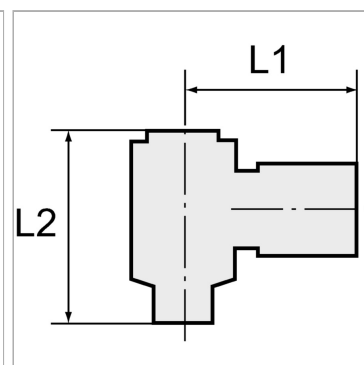

K-W90 VERSCHR DREH HS ALU POM BLAU

Union elbows with aluminium banjo bolt, swivel type

Обновлено: 05.02.24

Характеристики

Область температур	-10 °C to +60 °C
Рабочее давление	0 - 10 bar

Указания

Прочие данные только по запросу.

Артикул

Наименование	Резьба	L1	L2
K-07403324	G 1/8	23,0	27,0
K-07403325	G 1/8	25,0	27,0
K-07403326	G 1/4	25,0	29,0
K-07403327	G 1/4	26,5	29,0