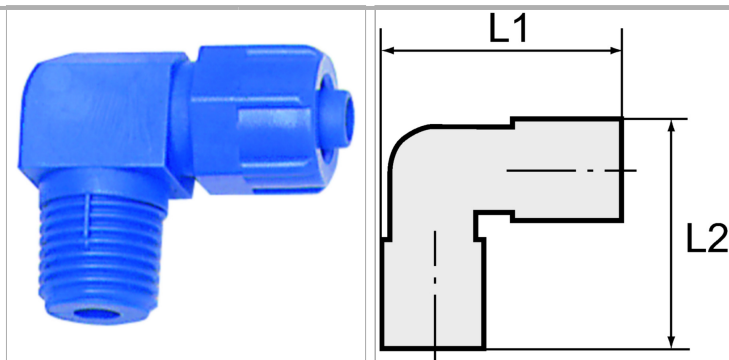

K-W90 VERSCHR AG-K ISO 7-1 POM BLAU

Union elbows, rigid, conical male thread acc. to ISO 7-

Обновлено: 05.02.24

1 Характеристики

Область температур	-10 °C to +60 °C
Рабочее давление	0 - 10 bar

Указания

Прочие данные только по запросу.

Артикул

Наименование	Резьба	L1	L2
K-07403328	R 1/8	23,0	16,0
K-07403329	R 1/8	23,0	17,0
K-07403330	R 1/4	24,0	19,0
K-07403331	R 1/4	25,0	20,0
K-07403332	R 1/4	28,0	23,0
K-07403333	R 3/8	28,0	23,0