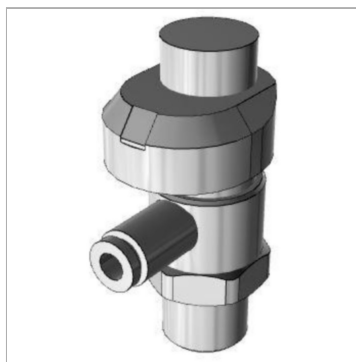

Характеристики

Макс. рабочее давление	1 MPa
Температура окружающей среды	-5 °C to +60 °C (ohne Gefrieren)
Температура среды	-5 °C to +60 °C (ohne Gefrieren)
мин. рабочее давление	0.1 MPa
Количество питающих линий	1
Испытательное давление	1.5 MPa
Ручка настройки цвета	blue
Рабочие среды	Сжатый воздух
Материал шланга	polyamid, soft polyamid, polyurethane, FEP, PFA
Серия	AS-FS
Дополнительная информация	Großer Drehknopf mit Push-Lock-Verriegelung Größerer Freiraum unter dem Schlauch dadurch einfacheres Anbringen/Entfernen des Schlauchs Verriegelbarer Drehknopf, Ziffernanzeige 1 Abgang 0° Ausrichtung Anzeigefenster Steuerung abluftgesteuert

Дополнительная информация

large rotary knob with push-lock latchlarger free space under the hosesdadurch einfacheres Anbringen/Entfernen des SchlauchsLockable rotary knob, numeric display1 outlet0° alignment display windowControl flow governing