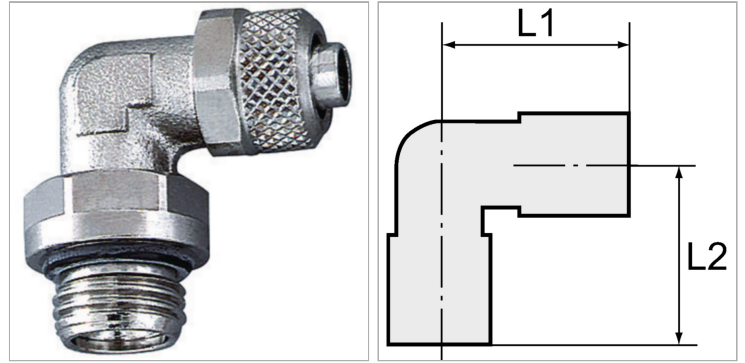

Male elbows, swivel type, parallel male thread with O-ring (M5 - non-swivel type, w/o O-ring)

Обновлено: 04.29.24

Характеристики

Рабочее давление	Max. 18 bar
Материал	Никелированная латунь
Уплотнение	Buna-N

Указания

Прочие данные только по запросу.

Артикул

Наименование	Резьба	L1	L2
K-07404130	M 5	21,5	15,0
K-07403148	G 1/8	20,5	21,0
K-07403150	G 1/8	21,0	21,0
K-07403144	G 1/4	21,5	22,5
K-07403146	G 1/4	22,0	24,0
K-07403142	G 1/4	24,0	24,0