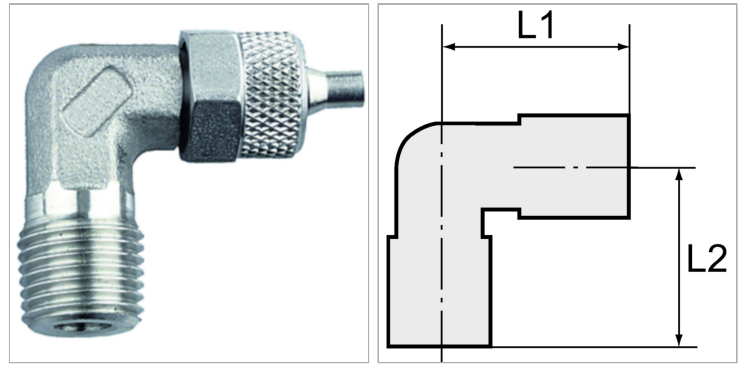

K-W90 AG-K ISO 7-1 2

Male elbows, conical male thread acc. to ISO 7-1

Обновлено: 05.06.24

Характеристики

Указания

Прочие данные только по запросу.

Артикул

Наименование	Резьба	L1	L2
K-07403027	R 1/8	25,0	16,0
K-07403028	R 1/8	27,0	20,0
K-07403034	R 1/4	36,0	28,0