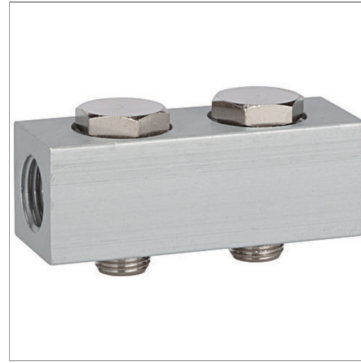

Характеристики

Дополнительная информация

Wichtiger Hinweis: Stecker im Lieferumfang nicht enthalten. Bitte separat mitbestellen.

Указания

Прочие данные только по запросу. Not for 5/2-way spool valves - Robust type series.

Описание

Quick and easy assembly system for side-by-side mounting of the above control valve types. Requires one set of mounting brackets and a feed block.

Дополнительная информация

Important: The scope of supply does not include a connector. Please order separately.

Артикул

Наименование	для подключения клапана
K-07152073	G 1/8
K-07152074	G 1/8
K-07152075	G 1/8
K-07152076	G 1/8
K-07152077	G 1/8
K-07152078	G 1/8
K-07152079	G 1/4
K-07152080	G 1/4
K-07152081	G 1/4
K-07152082	G 1/4
K-07152083	G 1/4
K-07152084	G 1/4