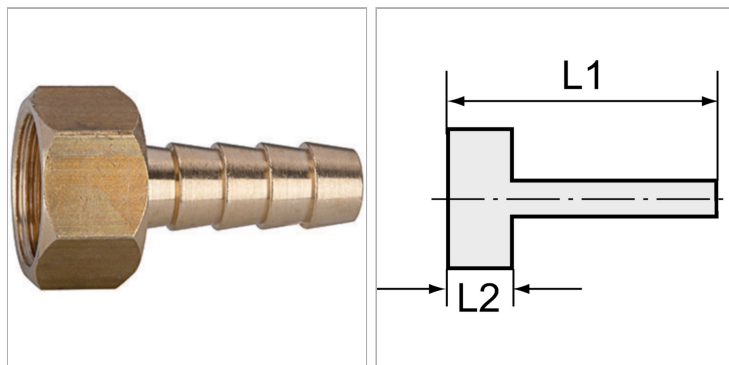

Характеристики

Рабочее давление	10 bar
Температура окружающей среды	Max. +90 °C
Температура среды	Max. +90 °C
Материал	Brass with a bare metal surface
Дополнительная информация	Weitere Typen und Größen auf Anfrage.

Указания

Прочие данные только по запросу. The dimensions of the standard screw fittings may change slightly during the life of the catalogue as a result of optimisation processes.

Дополнительная информация

Further types and dimensions on request.

Артикул

Наименование	Резьба	L1	L2
K-07401388	G 1/8	35,0	10,0
K-07401389	G 1/8	35,0	10,0
K-07404976	G 1/8	33,5	10,5
K-07401390	G 1/4	36,0	11,0
K-07401391	G 1/4	36,0	11,0
K-07401392	G 1/4	36,0	11,0
K-07401393	G 1/4	40,5	11,0
K-07404981	G 1/4	35,0	12,0
K-07401394	G 3/8	36,0	11,0
K-07401395	G 3/8	36,0	11,0
K-07401396	G 3/8	36,0	11,0
K-07401397	G 3/8	40,5	11,0
K-07404982	G 3/8	36,0	13,0
K-07401398	G 1/2	39,0	14,5
K-07401399	G 1/2	39,0	14,5
K-07401400	G 1/2	39,0	14,5
K-07401401	G 1/2	44,0	14,5
K-07404983	G 1/2	37,0	14,0
K-07404984	G 3/4	39,5	16,5
K-07404985	G 3/4	39,5	16,5
K-07404986	G 3/4	39,5	16,5
K-07404987	G 1	42,5	19,5
K-07404988	G 1	47,0	19,5