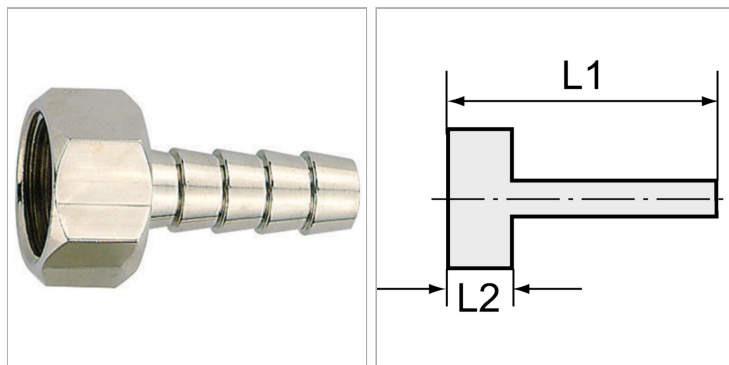

Female hose fittings with female thread stainless steel

Обновлено: 04.30.24

Характеристики

Рабочее давление	Max. 20 bar
Материал	нержавеющая сталь 1.4571
Дополнительная информация	Weitere Typen und Größen auf Anfrage.

Указания

Прочие данные только по запросу. The dimensions of the standard screw fittings may change slightly during the life of the catalogue as a result of optimisation processes.

Дополнительная информация

Further types and dimensions on request.

Артикул

Наименование	Резьба	L1	L2
K-07401330	G 1/8	35,0	10,0
K-07401331	G 1/8	35,0	10,0
K-07401332	G 1/4	36,0	11,0
K-07401333	G 1/4	36,0	11,0
K-07401334	G 1/4	36,0	11,0
K-07401335	G 1/4	40,5	11,0
K-07401336	G 3/8	36,0	11,0
K-07401337	G 3/8	36,0	11,0
K-07401338	G 3/8	36,0	11,0
K-07401339	G 3/8	40,5	11,0
K-07401340	G 1/2	39,0	14,5
K-07401341	G 1/2	39,0	14,5
K-07401342	G 1/2	39,0	14,5
K-07401343	G 1/2	44,0	14,5