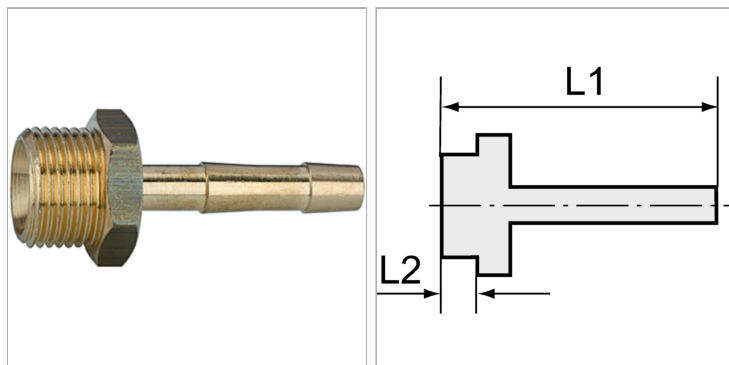

Характеристики

Рабочее давление	10 bar
Температура окружающей среды	Max. +90 °C
Температура среды	Max. +90 °C
Материал	Brass with a bare metal surface
Дополнительная информация	Weitere Typen und Größen auf Anfrage.

Указания

Прочие данные только по запросу. The dimensions of the standard screw fittings may change slightly during the life of the catalogue as a result of optimisation processes.

Дополнительная информация

Further types and dimensions on request.

Артикул

Наименование	Резьба	L1	L2
K-07401386	-	-	-
K-07404956	-	-	-
K-07401384	M 5	15,5	5,0
K-07404970	G 1/8	36,0	7,0
K-07404916	G 1/4	39,0	9,0
K-07404920	G 1/4	39,0	9,0
K-07401372	G 3/8	48,5	10,0
K-07401373	G 3/8	48,5	10,0
K-07404926	G 3/8	39,0	9,0
K-07401402	-	48,5	10,0
K-07404929	G 3/8	39,0	9,0
K-07401403	-	48,5	10,0
K-07404936	G 1/2	42,0	11,0
K-07404939	G 1/2	42,0	11,0
K-07404954	G 3/4	54,0	12,0
K-07401383	G 1	57,0	12,0
K-07404961	G 1 1/4	61,0	14,0
K-07404962	G 1 1/4	68,5	15,0
K-07404963	G 1 1/2	67,0	15,0
K-07404964	G 1 1/2	71,0	15,0
K-07404965	G 1 1/2	71,0	15,0
K-07404966	G 2	88,0	20,0