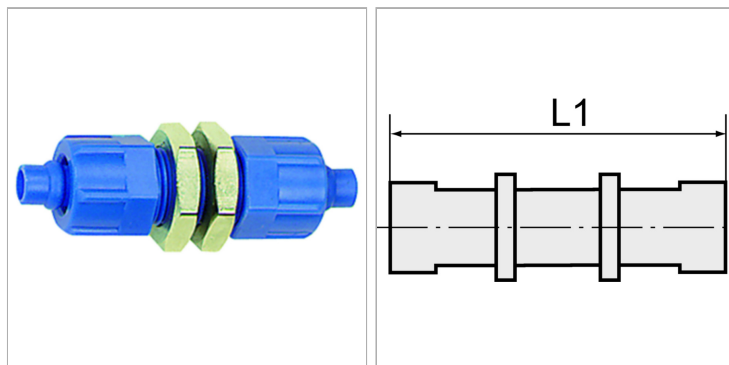

Характеристики

Область температур	-10 °C to +60 °C
Рабочее давление	0 - 10 bar

Указания

Прочие данные только по запросу.

Артикул

Наименование	Резьба	L1
K-07403347	M 10 x 1	50,0
K-07403348	M 12 x 1	51,0
K-07403349	M 16 x 1	60,0