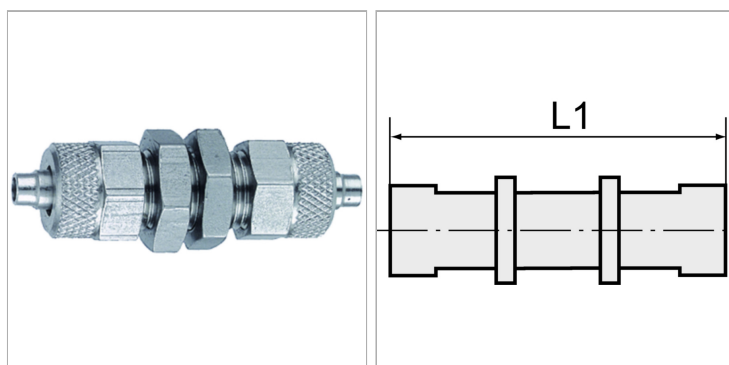

Характеристики

Указания

Прочие данные только по запросу.

Артикул

Наименование	Резьба	L1
K-07403025	M 10 x 1	44,0
K-07403026	M 12 x 1	50,0