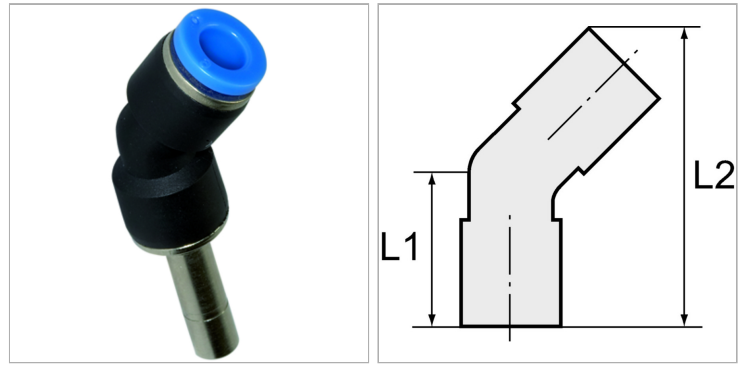

## Артикул

Наименование	Вставной ниппель	L1	L2
<a href="#">K-07400488</a>	4	16,2	46,7
<a href="#">K-07400489</a>	6	17,4	51,2
<a href="#">K-07400490</a>	8	20,5	60,0
<a href="#">K-07400491</a>	10	23,1	68,8
<a href="#">K-07400492</a>	12	26,0	76,1