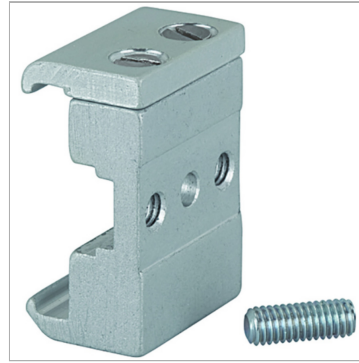

Характеристики

Применение	Long version for mounting opposite the piston guide
Дополнительная информация	Wichtiger Hinweis: Stecker im Lieferumfang nicht enthalten. Bitte separat mitbestellen. Einstellbare Endanschläge mit Stoßdämpfer auf Anfrage.

Дополнительная информация

Important: The scope of supply does not include a connector. Please order separately. Adjustable limit switches with shock absorber available on request.

Артикул

Наименование

[K-07152218](#)