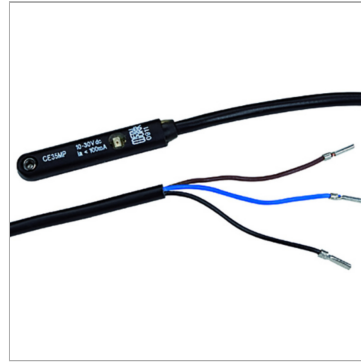

Характеристики

Дополнительная информация

Wichtiger Hinweis: Stecker im Lieferumfang nicht enthalten. Bitte separat mitbestellen.
Einstellbare Endanschläge mit Stoßdämpfer auf Anfrage.

Дополнительная информация

Important: The scope of supply does not include a connector. Please order separately. Adjustable limit switches with shock absorber available on request.

Артикул

Наименование

[K-07152092](#)