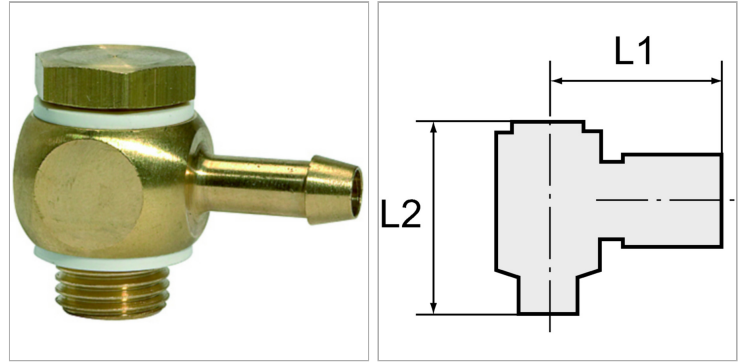

Характеристики

Рабочее давление	10 bar
Температура окружающей среды	Max. +90 °C
Температура среды	Max. +90 °C
Материал	Nickel-plated brass (banjo bolt), brass (ring nipple)
Дополнительная информация	Weitere Typen und Größen auf Anfrage.

Указания

Прочие данные только по запросу. The dimensions of the standard screw fittings may change slightly during the life of the catalogue as a result of optimisation processes.

Дополнительная информация

Further types and dimensions on request.

Артикул

Наименование	Резьба	L1	L2
K-07403439	G 1/8	26,0	28,0
K-07403440	G 1/8	26,0	28,0
K-07403441	G 1/4	28,0	29,0
K-07403442	G 1/4	28,0	30,5
K-07403443	G 3/8	30,0	32,0
K-07403444	G 3/8	30,0	32,0