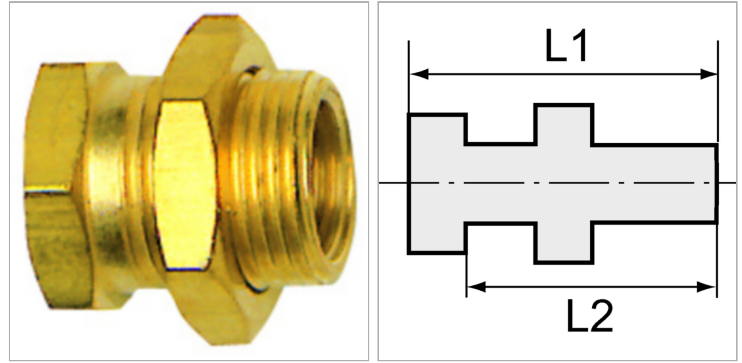

### Характеристики

<b>Рабочее давление</b>	10 bar
<b>Температура среды</b>	Max. +90 °C
<b>Температура окружающей среды</b>	Max. +90 °C
<b>Материал</b>	Латунь
<b>Дополнительная информация</b>	Weitere Typen und Größen auf Anfrage.

### Указания

Прочие данные только по запросу. The dimensions of the standard screw fittings may change slightly during the life of the catalogue as a result of optimisation processes.

### Артикул

Наименование	SW1	Резьба наружная	Резьба внутренняя	L1	L2	SW2
<a href="#">K-07403431</a>	14	G 1/8	M 5	15,0	11,5	14
<a href="#">K-07403432</a>	17	G 1/4	G 1/8	18,0	14,0	17
<a href="#">K-07403433</a>	19	G 3/8	G 1/4	22,0	17,0	22
<a href="#">K-07403434</a>	24	G 1/2	G 3/8	27,0	21,0	24