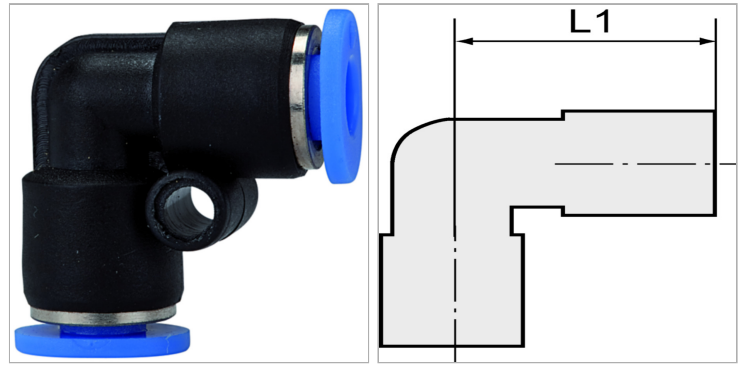

Характеристики

Артикул

Наименование	Прижимное кольцо	L1
K-07402384	Пластмасса	11,4
K-07402385	Пластмасса	14,5
K-07402386	Пластмасса	16,0