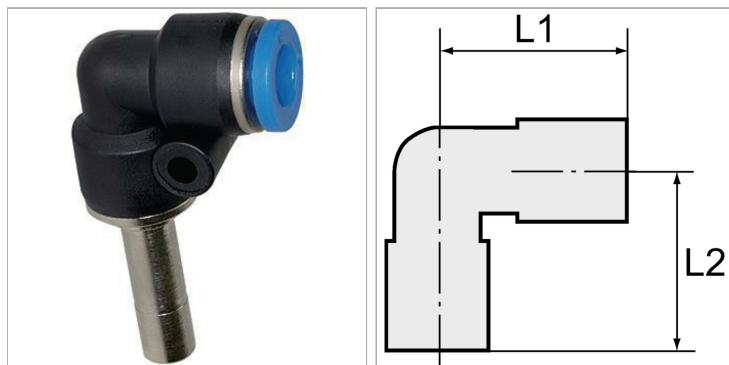

Характеристики

Артикул

Наименование	Вставной ниппель	L1	L2
K-07405304	6	18,5	33,0
K-07405305	8	18,7	36,7
K-07405306	10	22,7	41,2
K-07405307	12	27,7	47,2