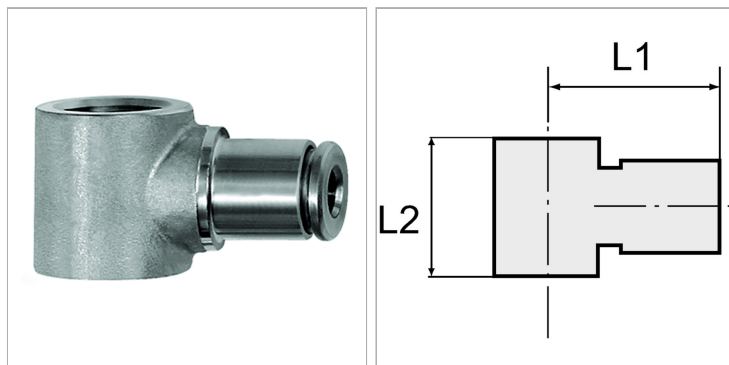

Характеристики

Артикул

Наименование	Резьба	L1	L2
K-07404710	G 1/8	19,5	15,0
K-07404711	G 1/8	22,0	15,0
K-07404712	G 1/8	22,5	15,0
K-07404708	G 1/4	23,5	17,0
K-07404709	G 1/4	24,0	17,0
K-07404707	G 1/4	27,0	17,0
K-07404713	G 3/8	29,0	20,0
K-07404714	G 3/8	31,0	20,0
K-07404706	G 1/2	33,0	24,0