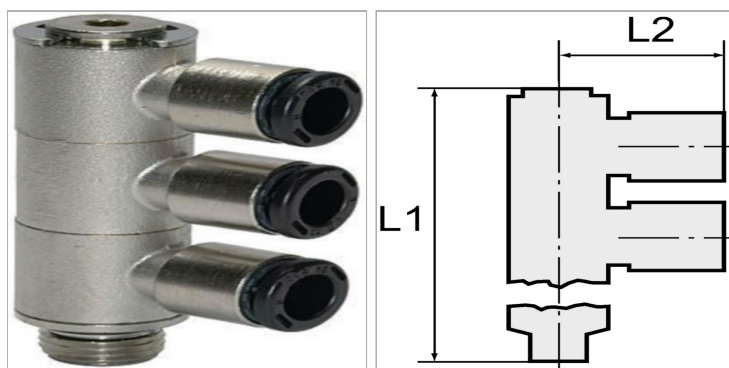

K-L-MEHRFACHVERT 3 DR AGR OR CLICK

Характеристики

Артикул

Наименование	Резьба	L1	L2
K-07402661	G 1/8	56,7	20,2
K-07402662	G 1/8	56,7	23,5
K-07402663	G 1/8	56,7	24,8
K-07402659	G 1/4	64,3	25,6
K-07402660	G 1/4	64,3	26,5
K-07402658	G 1/4	64,3	31,4