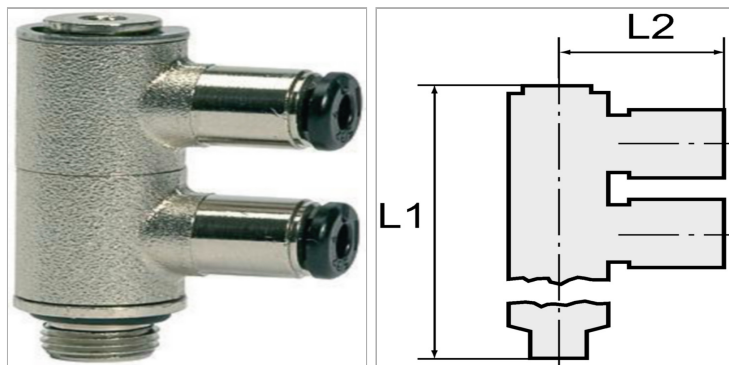

K-L-MEHRFACHVERT 2 DR AGR OR CLICK

Характеристики

Артикул

Наименование	Резьба	L1	L2
K-07402650	M 5	30,3	20,2
K-07402651	M 5	30,3	23,5
K-07402655	G 1/8	40,9	20,2
K-07404728	G 1/8	42,0	25,0
K-07402656	G 1/8	40,9	23,5
K-07402657	G 1/8	40,9	24,8
K-07402653	G 1/4	47,0	23,0
K-07402654	G 1/4	47,0	26,5
K-07402652	G 1/4	47,0	31,4