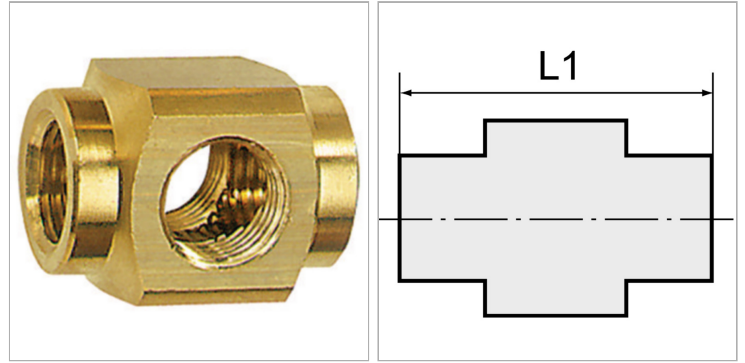

Характеристики

Рабочее давление макс. 10 бар

Указания

Прочие данные только по запросу.

Артикул

Наименование	Резьба	L1
K-07401446	M 5	14,0
K-07401447	G 1/8	23,0
K-07401448	G 1/4	30,0
K-07401449	G 3/8	40,0
K-07401450	G 1/2	50,0