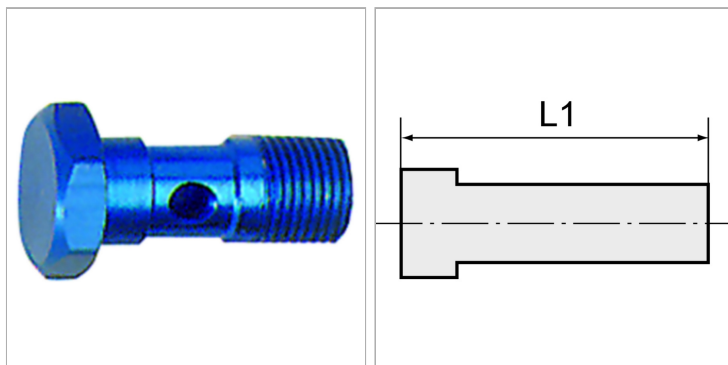

Характеристики

Область температур -10 °C to +60 °C

Рабочее давление 0 - 10 bar

Указания

Прочие данные только по запросу.

Артикул

Наименование	Резьба	L1
K-07403345	G 1/8	27,0
K-07403346	G 1/4	29,0